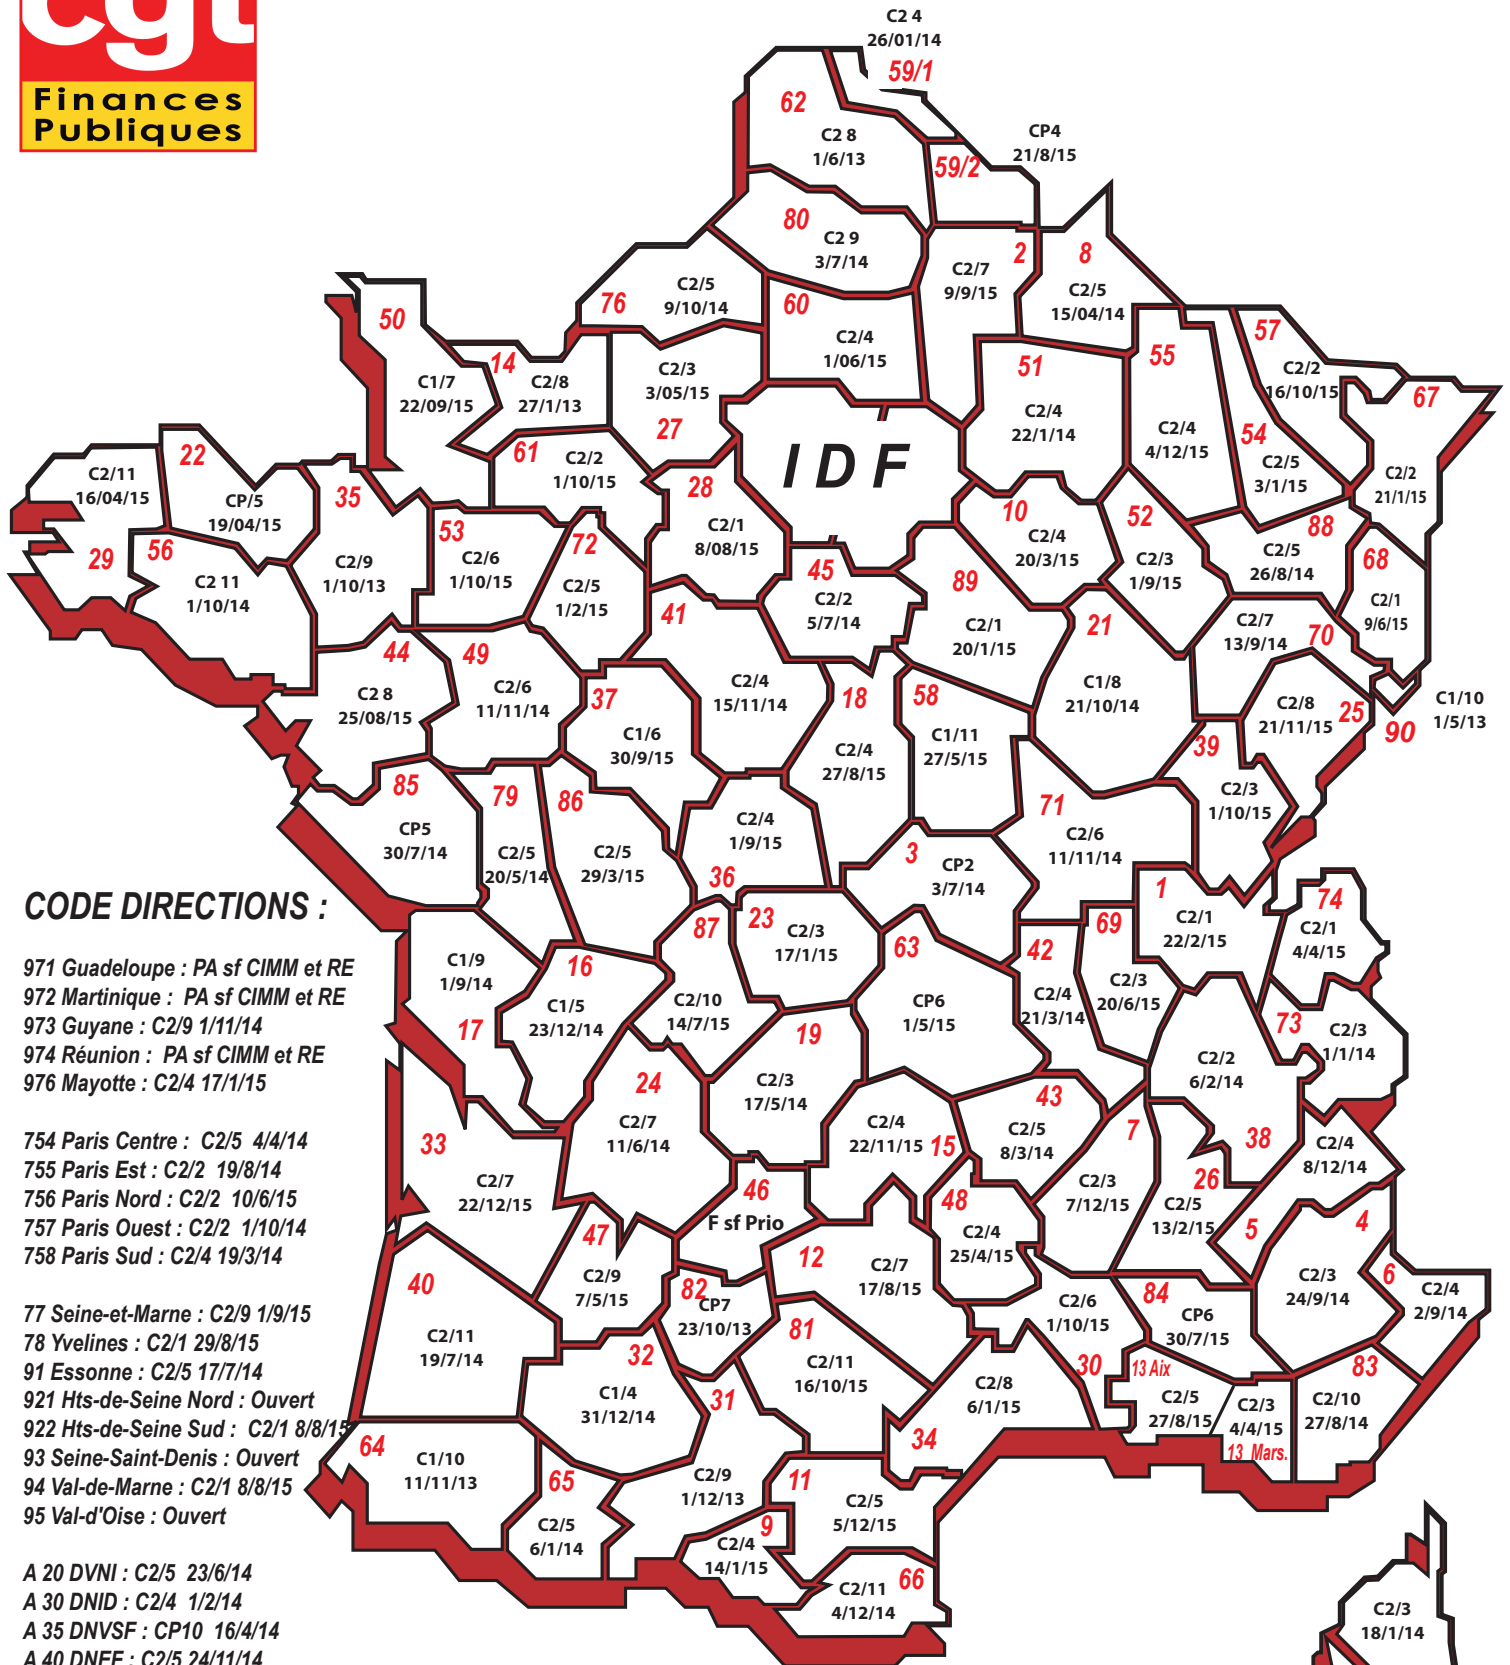

Mouvement général définitif des contrôleurs au 1/9/2016

carte des coupures

CODE DIRECTIONS :

971 Guadeloupe : PA sf CIMM et RE
 972 Martinique : PA sf CIMM et RE
 973 Guyane : C2/9 1/11/14
 974 Réunion : PA sf CIMM et RE
 976 Mayotte : C2/4 17/1/15

754 Paris Centre : C2/5 4/4/14
 755 Paris Est : C2/2 19/8/14
 756 Paris Nord : C2/2 10/6/15
 757 Paris Ouest : C2/2 1/10/14
 758 Paris Sud : C2/4 19/3/14

77 Seine-et-Marne : C2/9 1/9/15
 78 Yvelines : C2/1 29/8/15
 91 Essonne : C2/5 17/7/14
 921 Hts-de-Seine Nord : Ouvert
 922 Hts-de-Seine Sud : C2/1 8/8/15
 93 Seine-Saint-Denis : Ouvert
 94 Val-de-Marne : C2/1 8/8/15
 95 Val-d'Oise : Ouvert